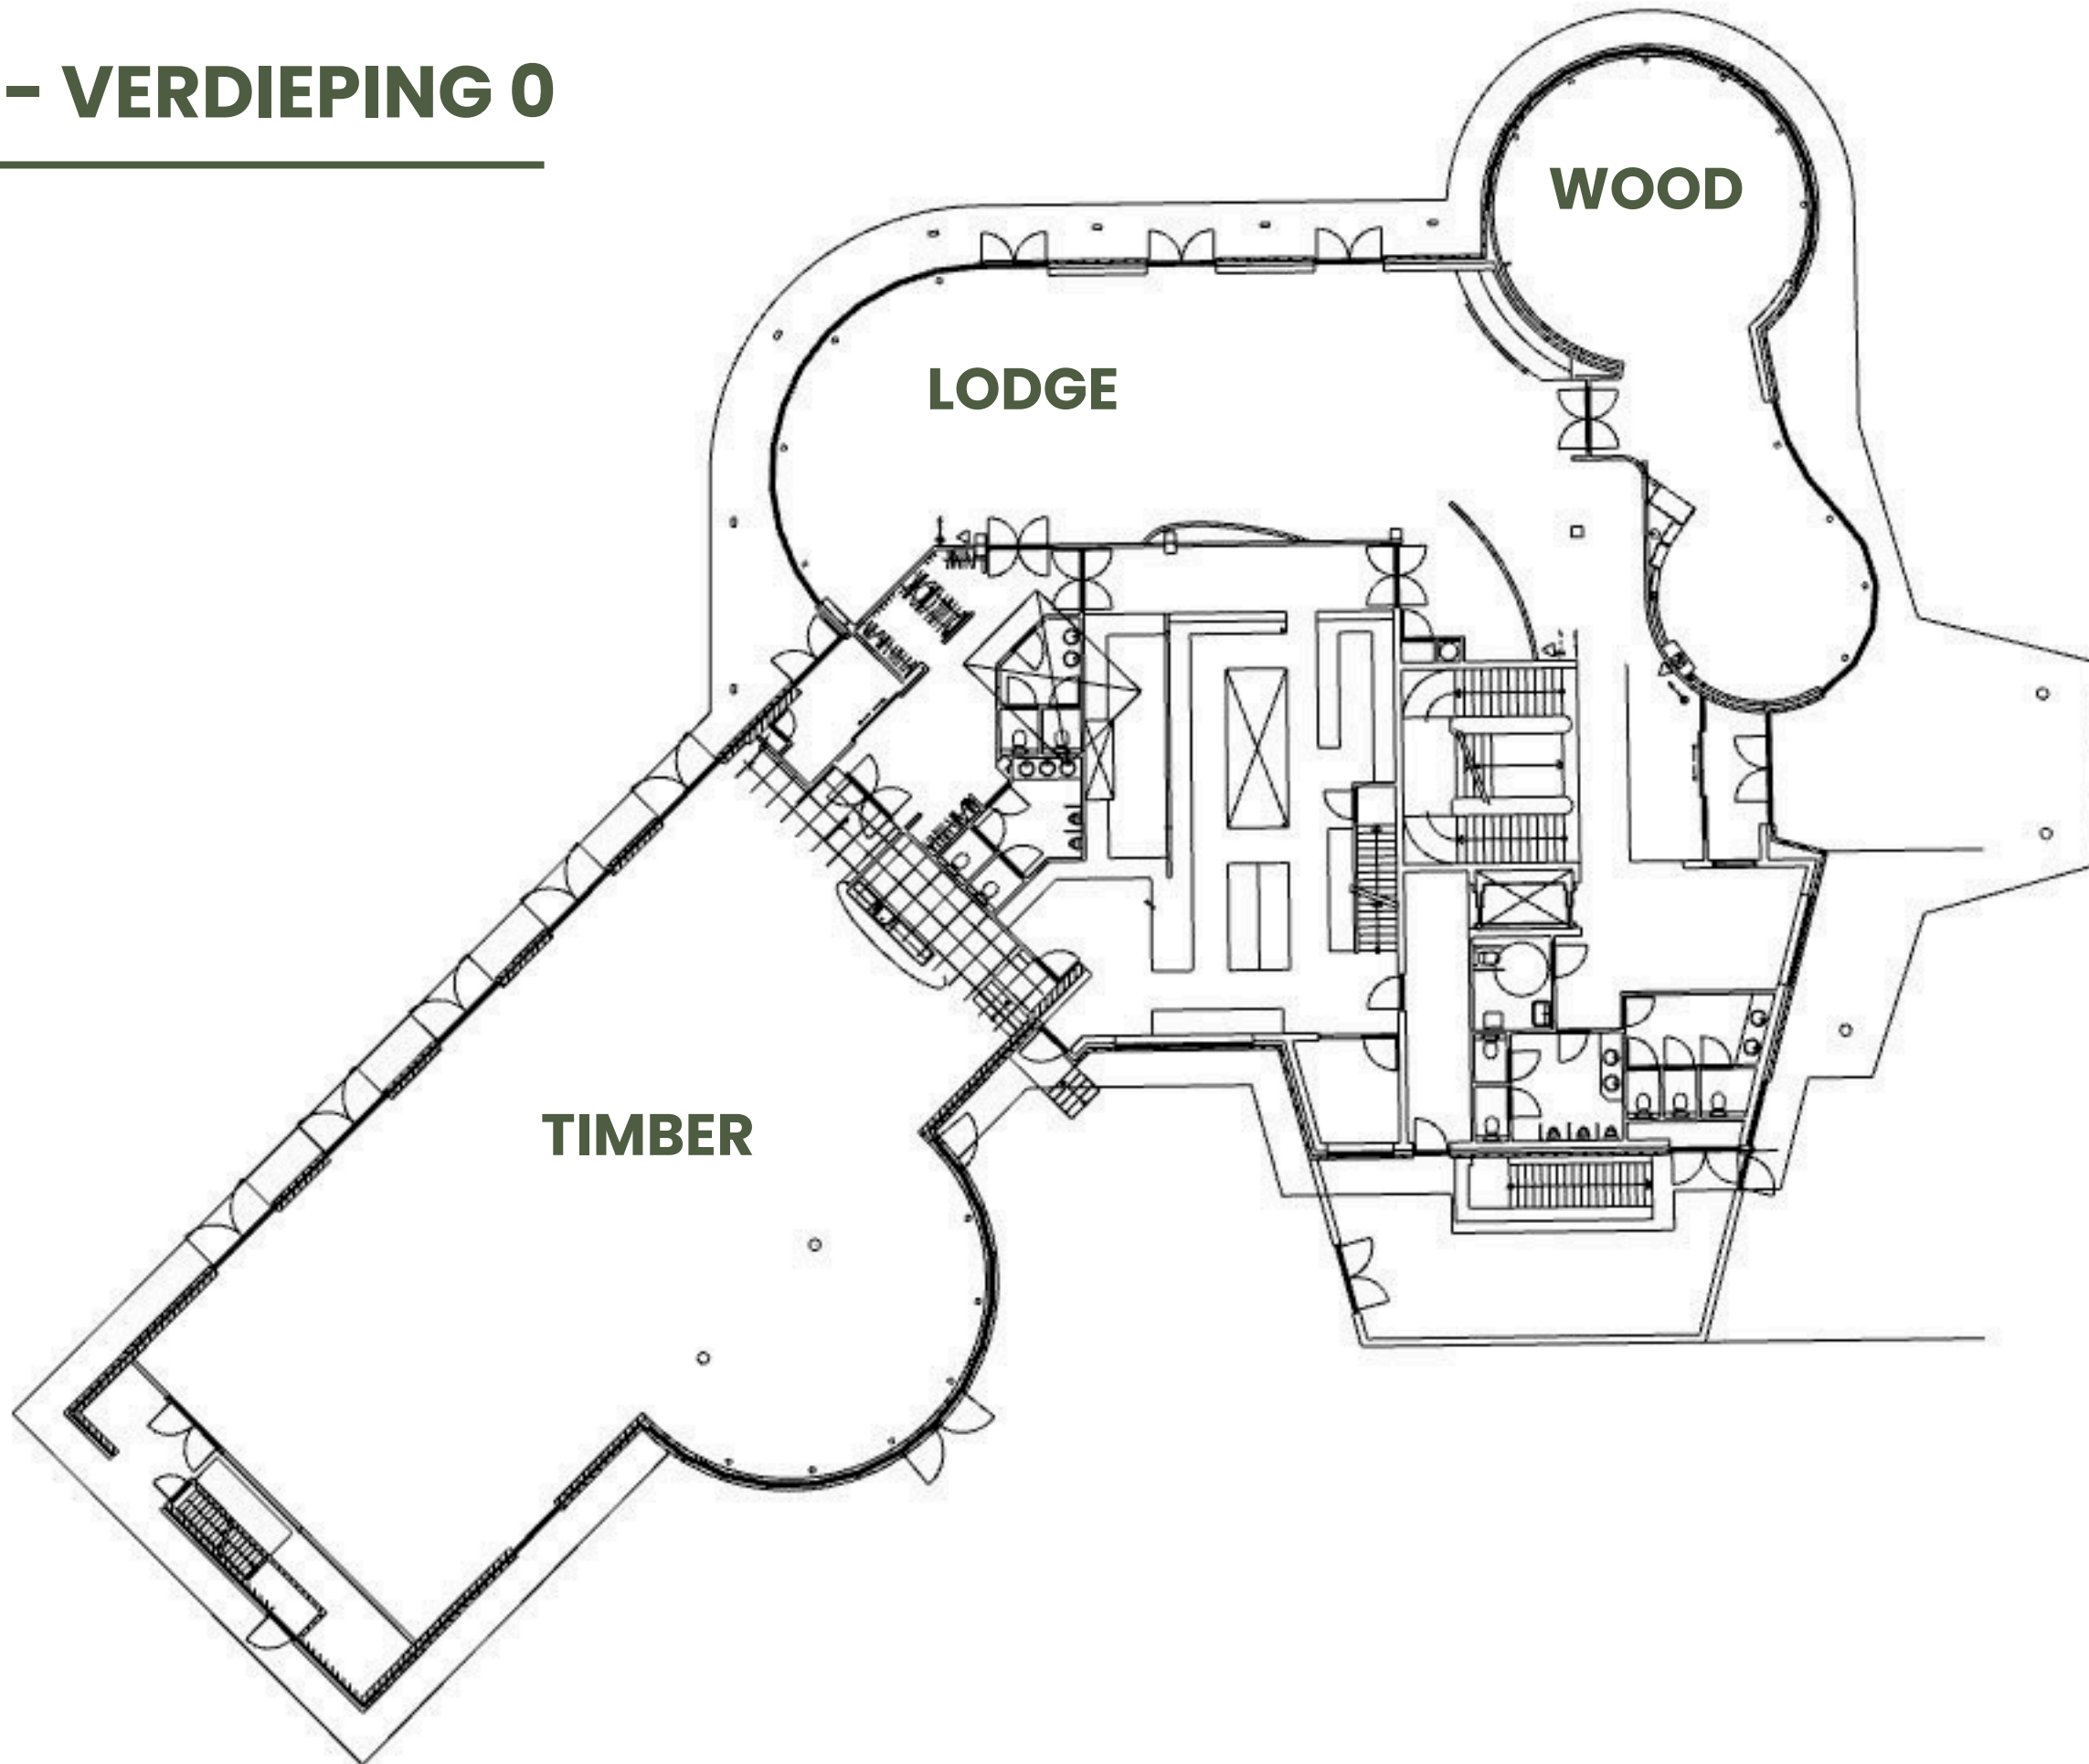

TIMBER – VERDIEPING 0