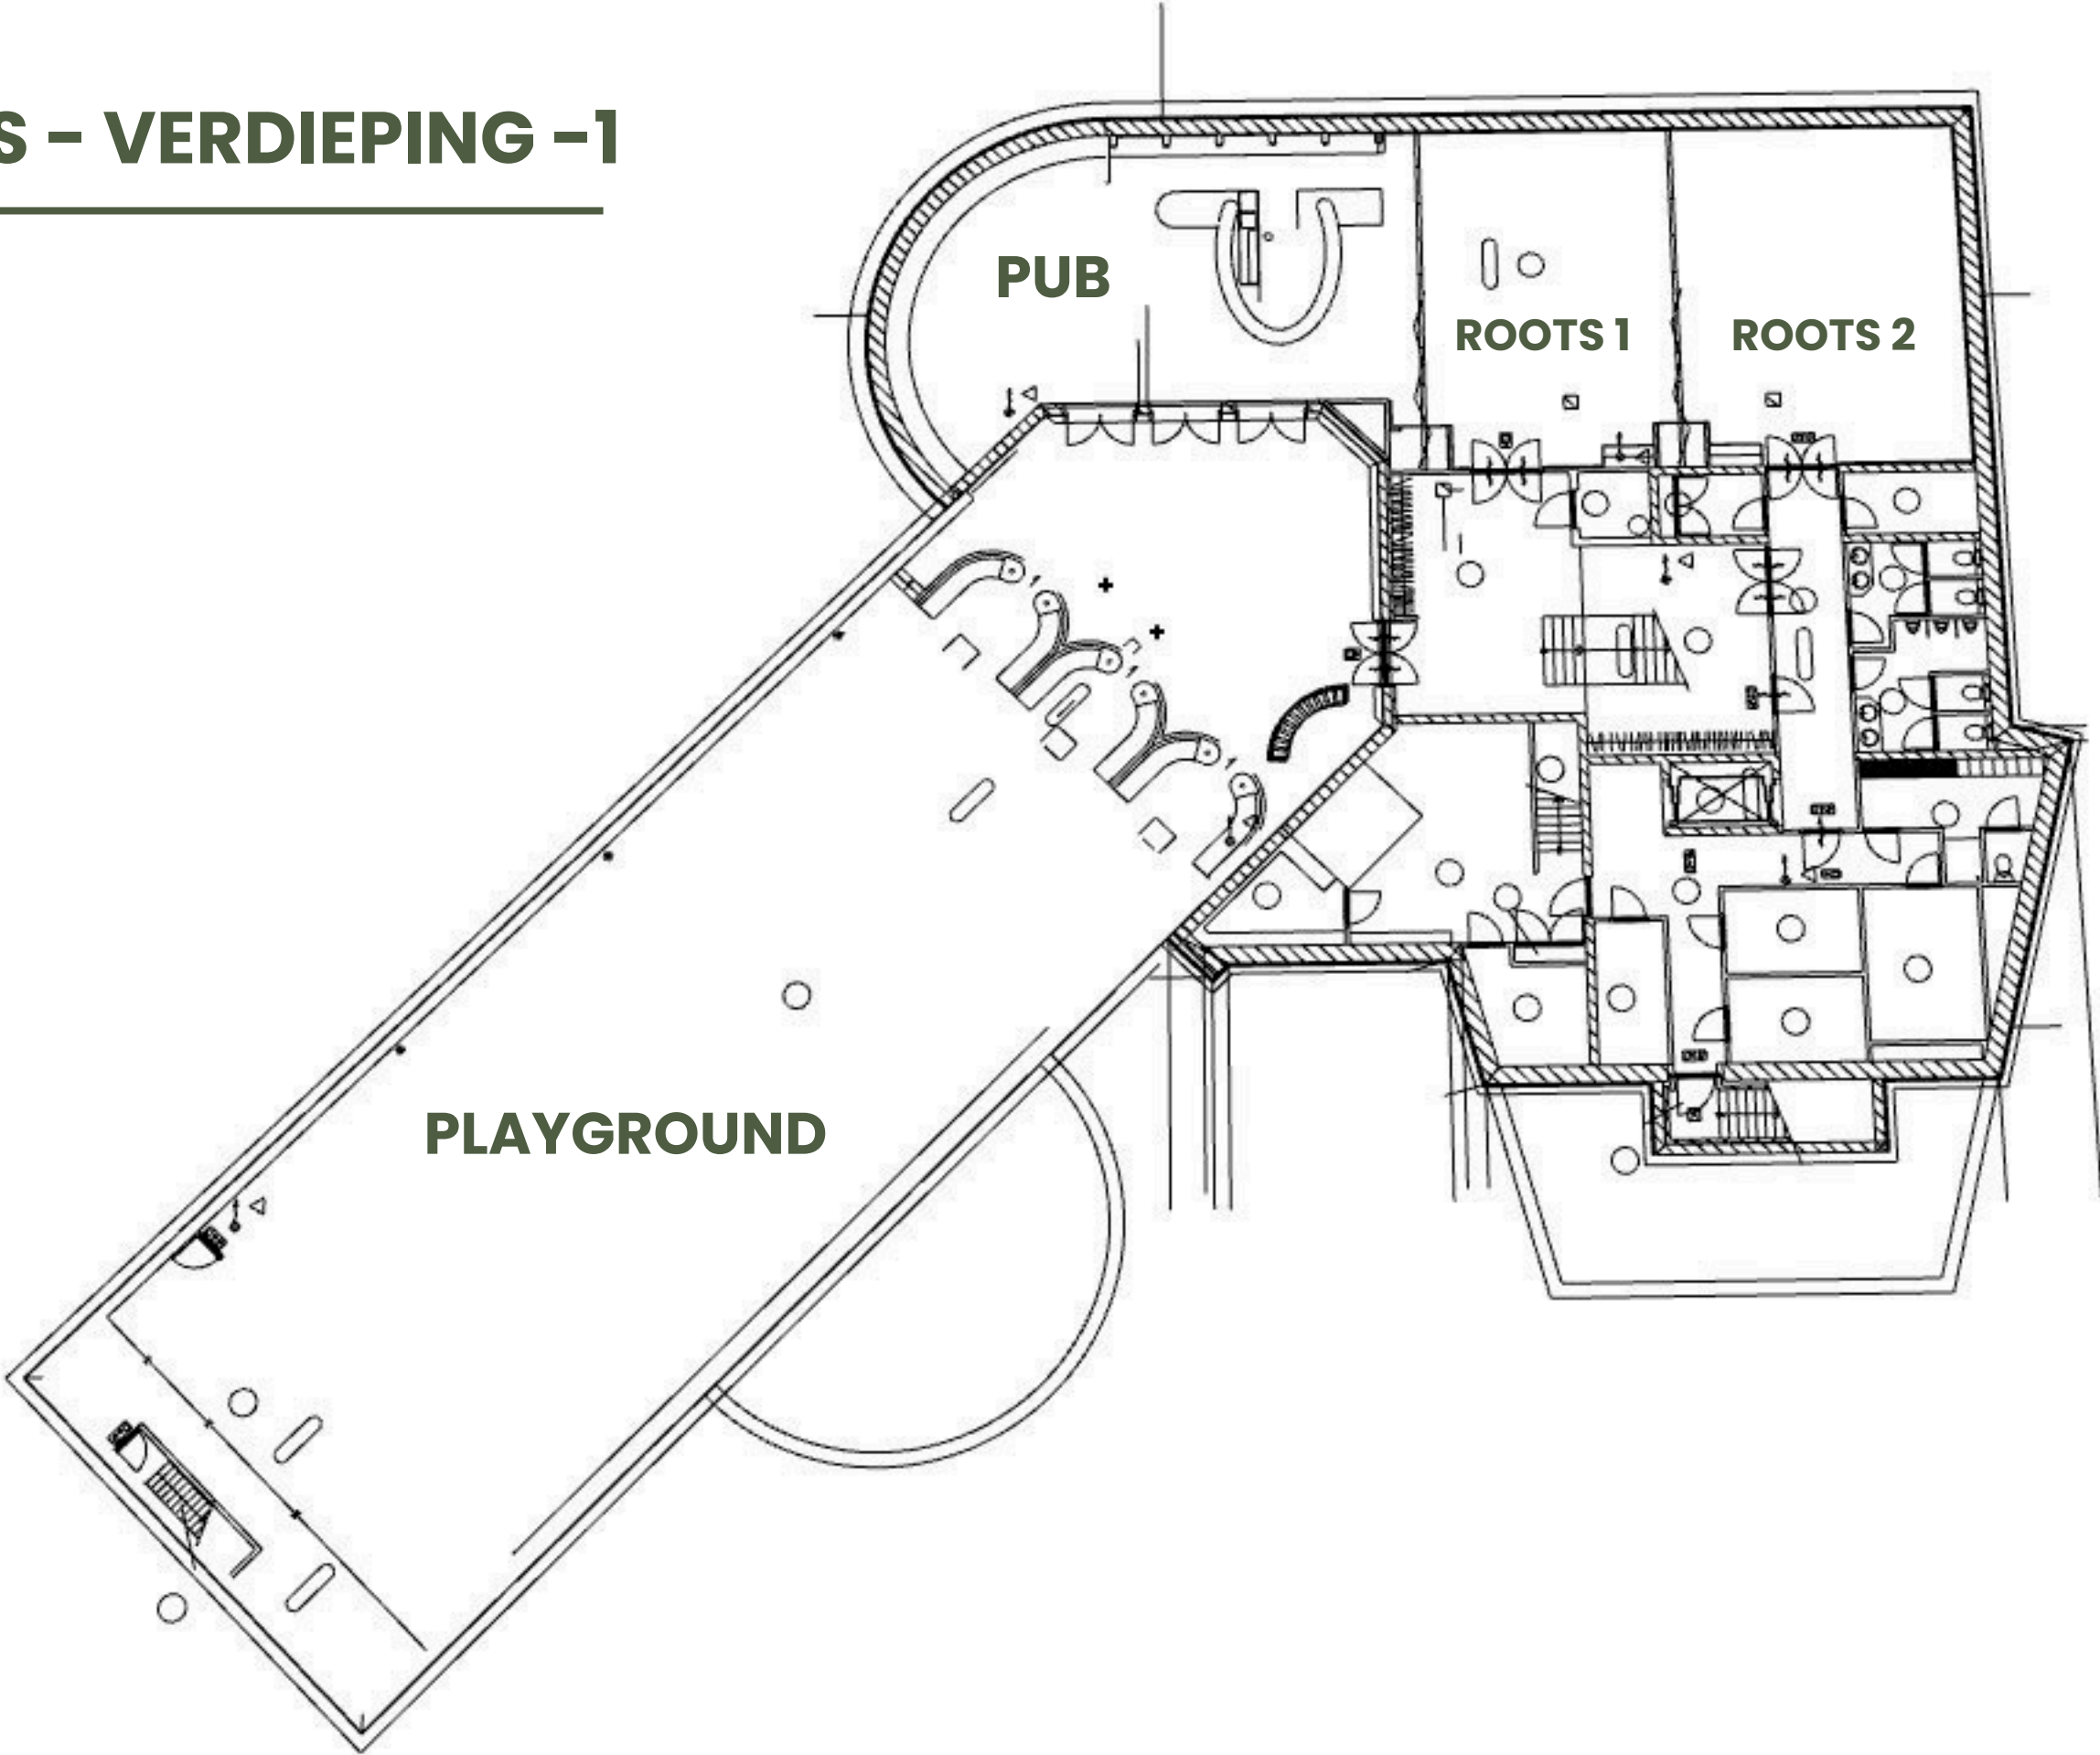

Ruimte	Verdieping	Theater	Cabaret	U-opstelling	School	Feest/Borrel	Ronde tafel
<b>Lodge</b>	Begane grond	x	x	x	x	150	70
<b>Wood</b>	Begane grond	x	x	x	x	150	80
<b>Timber</b>	Begane grond	400	200	44	88	500	220
<b>Crown</b>	1e verdieping	200	130	30	70	200	130
<b>Leaf 1</b>	1e verdieping	90	70	20	34	90	70
<b>Leaf 2</b>	1e verdieping	65	50	18	24	50	50
<b>Leaf 3</b>	1e verdieping	130	80	26	47	130	80
<b>Roots 1</b>	-1 verdieping	80	40	14	24	75	40
<b>Roots 2</b>	-1 verdieping	85	50	16	24	75	50
<b>Pub</b>	-1 verdieping	x	x	x	x	100	x
<b>Playground</b>	-1 verdieping	x	x	x	x	75	x
<b>Bosauditorium</b>	Buiten	200	x	x	x	x	x
<b>Tent</b>	Buiten	60 zit/ combi 100	-	x	x	100	x

Ruimte	Podium	Podium licht	Geluidset	Handheld	Headset	Scherm	Bluetooth	Auto in zaal	Prive terras	220 V	16 ampere	Daglicht
Lodge	x	x	Mobiel	1	1	x	Ja	x	Ja	2	x	Ja
Wood	x	x	Mobiel	1	1	x	Ja	x	Ja	2	x	Ja
Timber	8x2x40	Ja	Ja	2	2	Ja	Ja	Ja	Ja	6	Ja	Ja
Crown	4x2x20	Ja	Ja	2	2	Ja	Ja	x	Ja	2	Ja	Ja
Leaf 1	x	x	Ja	2	x	Ja	Ja	x	x	2	x	Ja
Leaf 2	x	x	Ja	2	x	Ja	Ja	x	x	2	x	Ja
Leaf 3	x	x	Ja	2	x	Ja	Ja	x	x	2	x	Ja
Roots 1	x	x	Mobiel	2	x	x	Ja	x	x	1	x	Nee
Roots 2	x	x	Mobiel	2	x	x	Ja	x	x	1	x	Nee
Pub	x	x	Mobiel	1	x	x	Ja	x	x	2	x	Nee
Playground	x	x	Mobiel	1	x	x	Ja	x	x	2	x	Nee
Bosauditorium	x	x	x	x	x	x	Ja	x	x	1	x	Ja
Tent	x	x	Mobiel	1	x	x	Ja	Ja	Ja	1	x	Ja

# ROOTS - VERDIEPING -1