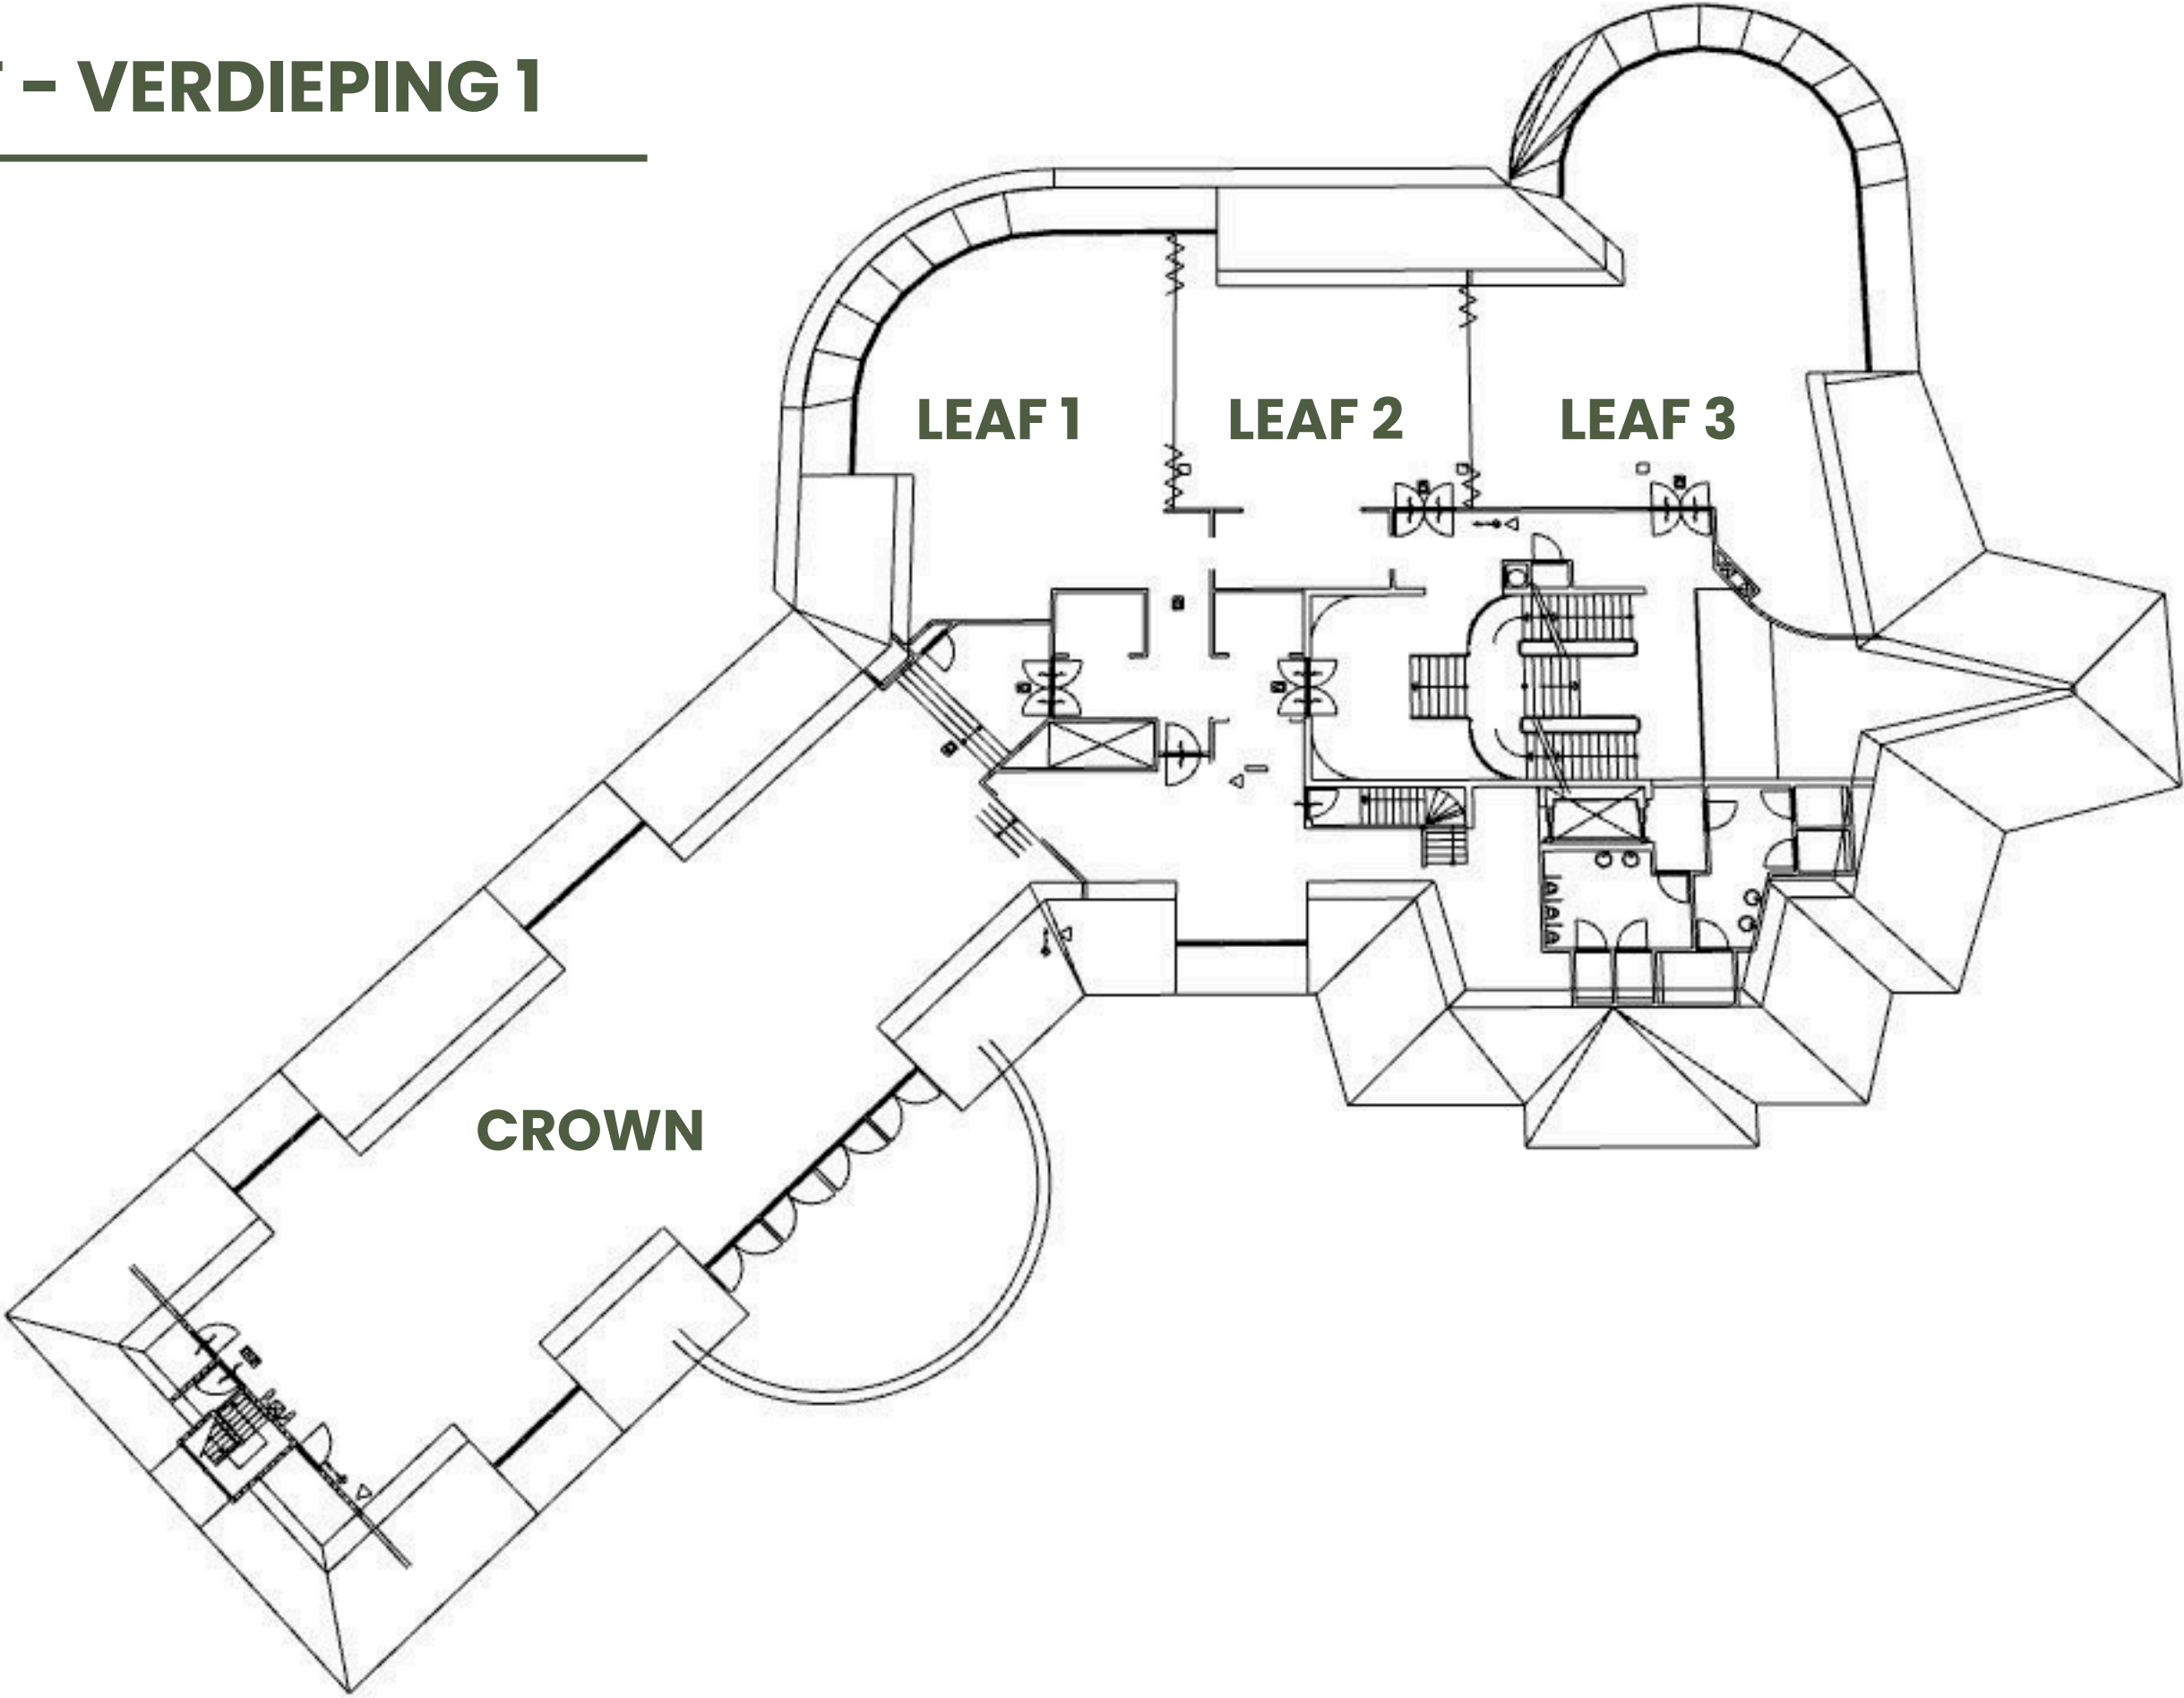

Ruimte	Verdieping	Theater	Cabaret	U-opstelling	School	Feest/Borrel	Ronde tafel
<b>Lodge</b>	Begane grond	x	x	x	x	150	70
<b>Wood</b>	Begane grond	x	x	x	x	150	80
<b>Timber</b>	Begane grond	400	200	44	88	500	220
<b>Crown</b>	1e verdieping	200	130	30	70	200	130
<b>Leaf 1</b>	1e verdieping	90	70	20	34	90	70
<b>Leaf 2</b>	1e verdieping	65	50	18	24	50	50
<b>Leaf 3</b>	1e verdieping	130	80	26	47	130	80
<b>Roots 1</b>	-1 verdieping	80	40	14	24	75	40
<b>Roots 2</b>	-1 verdieping	85	50	16	24	75	50
<b>Pub</b>	-1 verdieping	x	x	x	x	100	x
<b>Playground</b>	-1 verdieping	x	x	x	x	75	x
<b>Bosauditorium</b>	Buiten	200	x	x	x	x	x
<b>Tent</b>	Buiten	60 zit/ combi 100	-	x	x	100	x

# ROOTS - VERDIEPING -1

# TIMBER – VERDIEPING 0

---

# LEAF - VERDIEPING 1

---