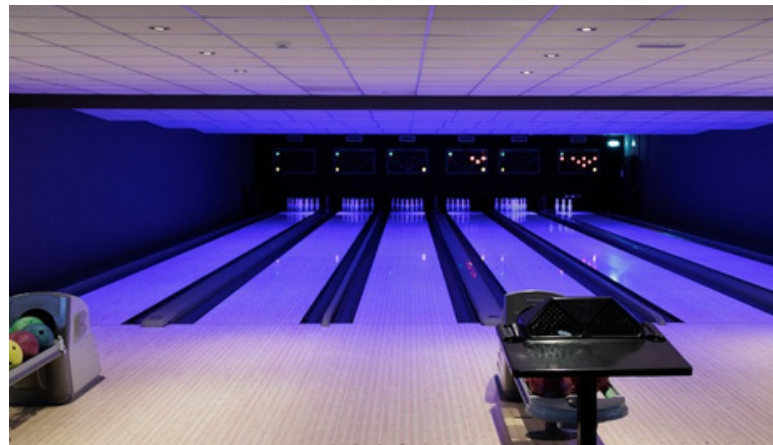

EXPERT IN ACTIE

05

BOWLEN

Bij Vuursche Lodge

Bij Vuursche Lodge is bowlen een beleving op zich. De zes moderne bowlingbanen bevinden zich in Roots, een sfeervolle ruimte waar gezelligheid en karakter samenkomen.

Roots biedt daarnaast de mogelijkheid om het bowlen te combineren met een feestruimte, bijvoorbeeld voor een borrel, diner of afsluitend feest.

Hierdoor is bowlen niet alleen een losse activiteit, maar een volwaardig onderdeel van een compleet evenement. Ideaal voor bedrijfsuitjes, teamdagen, familiefeesten of andere bijeenkomsten waarbij plezier, ontspanning en samenkomen centraal staan.